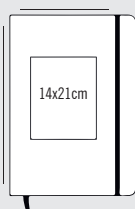

Redondas

Rectas

MEDIDAS:

Profesional

Francés

Square

Notebook

Handy

Pocket

Medida especial

INTERIORES:
Click en el botón

LIBRETA PASTA DURA WIRE ´ O KRAFT

(Doble Arillo, Metálico)

TIPO DE IMPRESIÓN:

Full color

LAMINADOS: