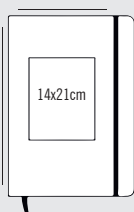

Square

Notebook

Handy

Pocket

Medida especial

INTERIORES:
Click en el botón

LIBRETA ESPIRAL PASTA FLEXIBLE

TIPO DE IMPRESIÓN:

PUNTAS:

Redondas

Rectas

MEDIDAS:

Profesional

Francés

Square

Notebook

Handy

Pocket

Medida especial

INTERIORES:
Click en el botón