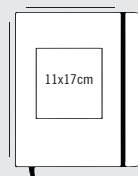

Ecológico

Blanco

90 gr
75 gr

PUNTAS:

Redondas

Rectas

MEDIDAS:

INTERIORES:
Click en el botón

Blanco

90 gr
75 gr

PUNTAS:

Redondas

Rectas

MEDIDAS:

Profesional

Francés

Square

Notebook

Handy

Pocket

Medida especial

INTERIORES:
Click en el botón

LIBRETA ESPIRAL PASTA FLEXIBLE

TIPO DE IMPRESIÓN: