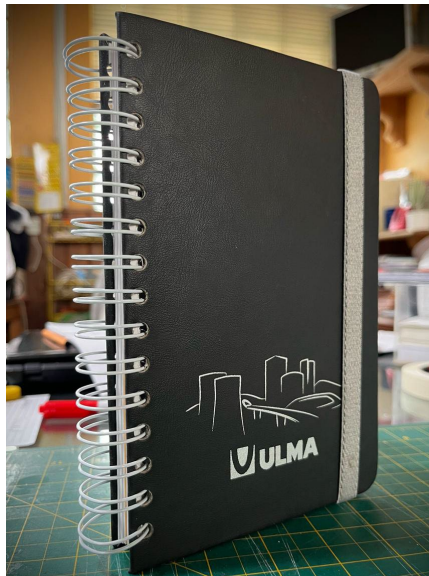

Handy

Pocket

Medida especial

INTERIORES:
Click en el botón

LIBRETA PASTA DURA WIRE ´ O CURPIEL

(Doble Arillo, Metálico)

TIPO DE IMPRESIÓN:

Full color