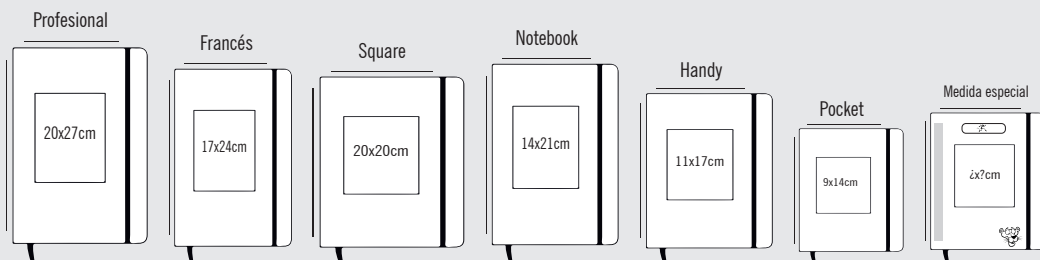

INTERIORES:
Click en el botón

LIBRETA COSIDA PASTA DURA COUCHÉ

Con solapa imán

Lomo cuadrado s/canal

Lomo cuadrado c/canal

Lomo redondo

MEDIDAS:

TIPO DE IMPRESIÓN: