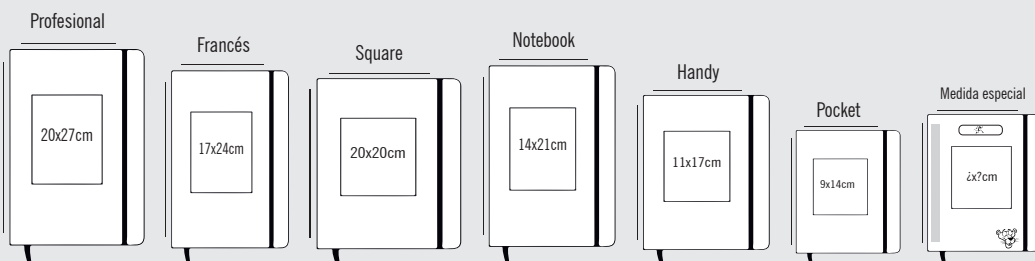

INTERIORES:
Click en el botón

Lomo cuadrado s/canal

Lomo cuadrado c/canal

Lomo redondo

MEDIDAS:

LIBRETA PASTA DURA WIRE '0

(Doble Arillo, Metálico)

TIPO DE IMPRESIÓN: