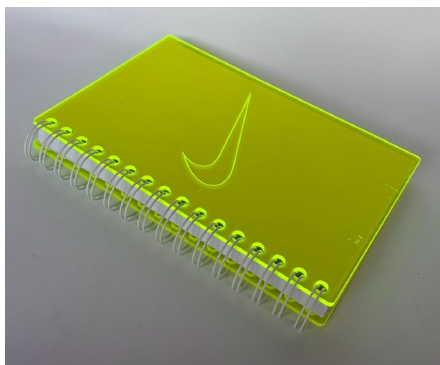

Rectas

MEDIDAS:

Profesional

Francés

Square

Notebook

Handy

Pocket

Medida especial

INTERIORES:
Click en el botón

LIBRETA PASTA DURA WIRE 'O CON ACRÍLICO

Doble Arillo-Metálico

TIPO DE IMPRESIÓN:
Grabado láser

LAMINADOS:
No aplica

PAPEL INTERIOR:

Ahuesado

Ecológico

Blanco

90 gr
75 gr

PUNTAS:

Redondas

Rectas

MEDIDAS:

INTERIORES:
Click en el botón