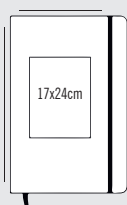

INTERIORES:
Click en el botón

Lomo cuadrado s/canal

Lomo cuadrado c/canal

Lomo redondo

MEDIDAS:

LIBRETA PASTA DURA WIRE '0

(Doble Arillo, Metálico)

TIPO DE IMPRESIÓN:

PUNTAS:

Redondas

Rectas

MEDIDAS:

Profesional

Francés

Square

Notebook

Handy

Pocket

Medida especial

INTERIORES:
Click en el botón

LIBRETA PASTA DURA WIRE ´ O CURPIEL

(Doble Arillo, Metálico)

TIPO DE IMPRESIÓN:

Full color