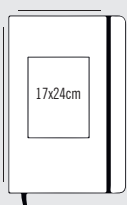

Redondas

Rectas

MEDIDAS:

Profesional

Francés

Square

Notebook

Handy

Rectas

MEDIDAS:

Profesional

Francés

Square

Notebook

Handy

Pocket

Ecológico

Blanco

90 gr
75 gr

PUNTAS:

Redondas

Rectas

MEDIDAS:

INTERIORES:
Click en el botón