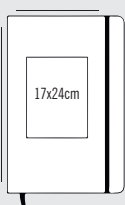

Redondas

Rectas

MEDIDAS:

Profesional

Francés

Square

Notebook

Handy

Pocket

Medida especial

INTERIORES:
Click en el botón

LIBRETA PASTA DURA WIRE ´ O KRAFT

(Doble Arillo, Metálico)

TIPO DE IMPRESIÓN:

Full color

LAMINADOS: