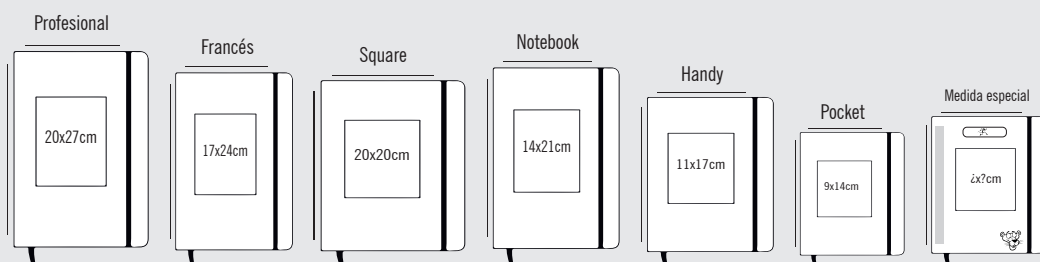

Ecológico

Blanco

90 gr
75 gr

PUNTAS:

Redondas

Rectas

MEDIDAS:

INTERIORES:
Click en el botón