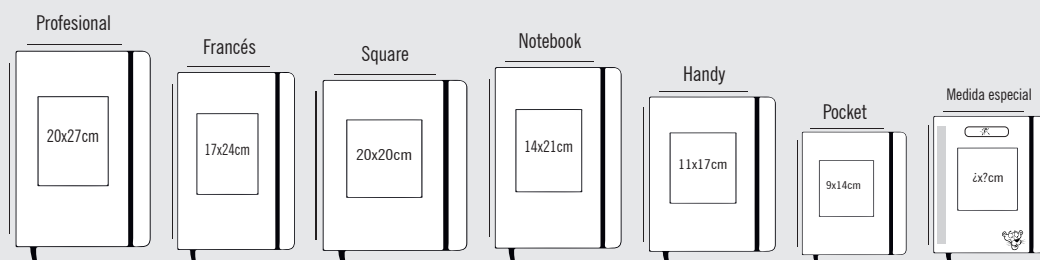

INTERIORES:
Click en el botón