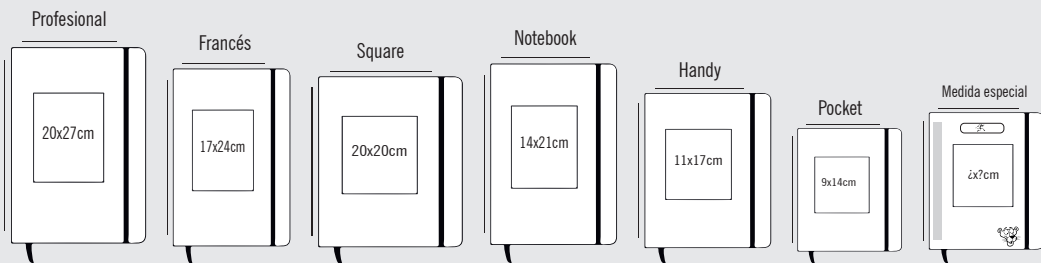

MEDIDAS:

TIPO DE IMPRESIÓN:
Termograbado en seco
Hotstamping

LAMINADOS:

PAPEL INTERIOR:

Ahuesado

Ecológico

Blanco

90 gr
75 gr

PUNTAS:

Redondas

Rectas

INTERIORES:
Click en el botón