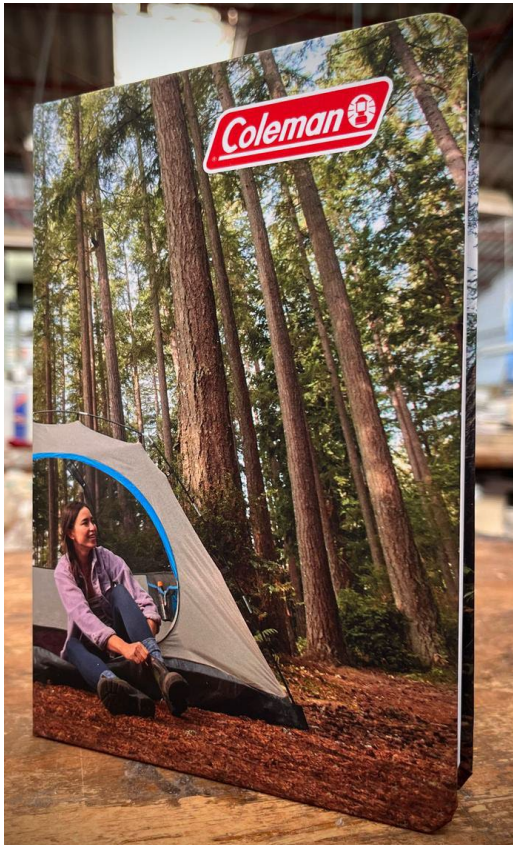

LIBRETA PASTA DURA LOMO COSIDO COUCHÉ

Lomo cuadrado s/canal

Lomo cuadrado c/canal

Lomo redondo

MEDIDAS:

TIPO DE IMPRESIÓN:

- Couché Full color

LAMINADOS:

Lomo cuadrado c/canal

Lomo redondo

MEDIDAS:

TIPO DE IMPRESIÓN:
Full color

LAMINADOS:

PAPEL INTERIOR:

90 gr
75 gr

PUNTAS: