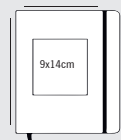

Redondas

Rectas

MEDIDAS:

Profesional

Francés

Square

Notebook

Handy

Pocket

Medida especial

INTERIORES:
Click en el botón

LIBRETA PASTA DURA WIRE ´ O KRAFT

(Doble Arillo, Metálico)

TIPO DE IMPRESIÓN:

Full color

LAMINADOS: