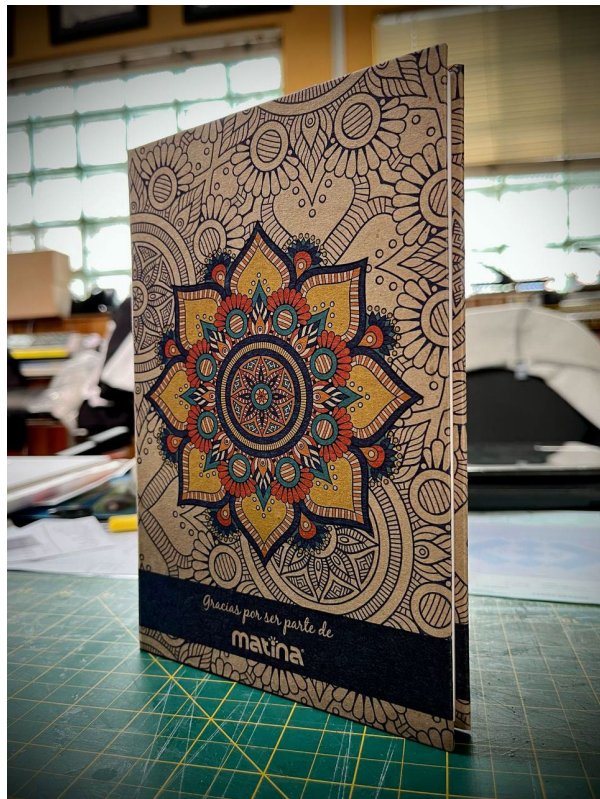

LIBRETA PASTA DURA LOMO COSIDO COUCHÉ

Lomo cuadrado s/canal

Lomo cuadrado c/canal

Lomo redondo

MEDIDAS:

TIPO DE IMPRESIÓN:

- Couché Full color

LAMINADOS:

- Brillante
- Mate
- Soft Touch
- Texturizado

PAPEL INTERIOR:

90 gr
75 gr

PUNTAS:

- Redondas
- Rectas

INTERIORES:
Click en el botón

LIBRETA PASTA DURA LOMO COSIDO KRAFT

Lomo cuadrado s/canal

Lomo cuadrado c/canal

Lomo redondo

MEDIDAS:

TIPO DE IMPRESIÓN:
Full color

LAMINADOS:

PAPEL INTERIOR:

90 gr
75 gr

PUNTAS:

INTERIORES:
Click en el botón

LIBRETA COSIDA PASTA DURA COUCHÉ

Con solapa imán

Lomo cuadrado s/canal

Lomo cuadrado c/canal

Lomo redondo

MEDIDAS:

TIPO DE IMPRESIÓN: