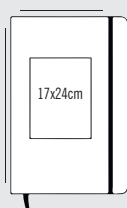

Square

Notebook

Handy

Pocket

Medida especial

INTERIORES:
Click en el botón

LIBRETA ESPIRAL PASTA FLEXIBLE

TIPO DE IMPRESIÓN:

PUNTAS:

Redondas

Rectas

MEDIDAS:

Profesional

Francés

Square

Notebook

Handy

Pocket

Medida especial

INTERIORES:
Click en el botón