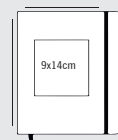

Square

Notebook

Handy

Pocket

Medida especial

INTERIORES:
Click en el botón

LIBRETA ESPIRAL PASTA FLEXIBLE

TIPO DE IMPRESIÓN: