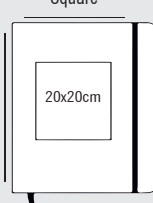

Ecológico

Blanco

90 gr
75 gr

PUNTAS:

Redondas

Rectas

MEDIDAS:

INTERIORES:
Click en el botón

Blanco

90 gr
75 gr

PUNTAS:

Redondas

Rectas

MEDIDAS:

Profesional

Francés

Square

Notebook

Handy

Pocket

Medida especial

INTERIORES:
Click en el botón

LIBRETA ESPIRAL PASTA FLEXIBLE

TIPO DE IMPRESIÓN: