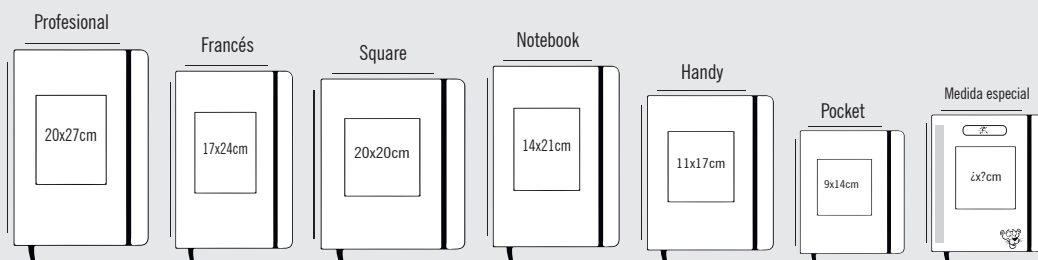

LIBRETA PASTA DURA LOMO COSIDO COUCHÉ

Lomo cuadrado s/canal

Lomo cuadrado c/canal

Lomo redondo

MEDIDAS:

TIPO DE IMPRESIÓN:

- Couché Full color

LAMINADOS:

Lomo cuadrado c/canal

Lomo redondo

MEDIDAS:

TIPO DE IMPRESIÓN:
Full color

LAMINADOS:

PAPEL INTERIOR:

90 gr
75 gr

PUNTAS: