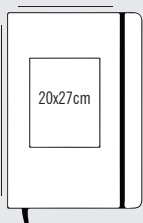

Redondas

Rectas

MEDIDAS:

Profesional

Francés

Square

Notebook

Handy

Pocket

Medida especial

INTERIORES:
Click en el botón

LIBRETA PASTA DURA WIRE ´ O KRAFT

(Doble Arillo, Metálico)

TIPO DE IMPRESIÓN:

Full color

LAMINADOS: