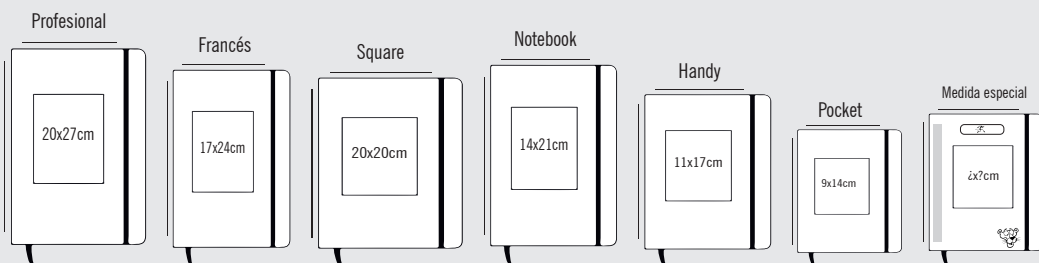

MEDIDAS:

TIPO DE IMPRESIÓN:

Termograbado en seco
Hotstamping

LAMINADOS:

PAPEL INTERIOR:

Ahuesado

Ecológico

Blanco

90 gr
75 gr

PUNTAS:

Redondas

Rectas

INTERIORES:
Click en el botón