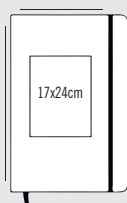

Ecológico

Blanco

90 gr
75 gr

PUNTAS:

Redondas

Rectas

MEDIDAS:

INTERIORES:
Click en el botón

Blanco

90 gr
75 gr

PUNTAS:

Redondas

Rectas

MEDIDAS:

Profesional

Francés

Square

Notebook

Handy

Pocket

Medida especial

INTERIORES:
Click en el botón

LIBRETA ESPIRAL PASTA FLEXIBLE

TIPO DE IMPRESIÓN: