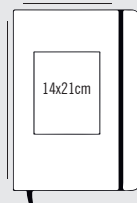

Ecológico

Blanco

90 gr
75 gr

PUNTAS:

Redondas

Rectas

MEDIDAS:

INTERIORES:
Click en el botón

Blanco

90 gr
75 gr

PUNTAS:

Redondas

Rectas

MEDIDAS:

Profesional

Francés

Square

Notebook

Handy

Pocket

Medida especial

INTERIORES:
Click en el botón

LIBRETA ESPIRAL PASTA FLEXIBLE

TIPO DE IMPRESIÓN: