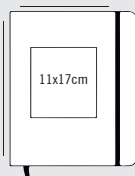

Redondas

Rectas

MEDIDAS:

Profesional

Francés

Square

Notebook

Handy

Pocket

Medida especial

INTERIORES:
Click en el botón

LIBRETA PASTA DURA WIRE ´ O KRAFT

(Doble Arillo, Metálico)

TIPO DE IMPRESIÓN:

Full color

LAMINADOS: