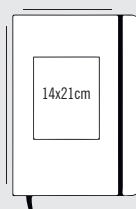

INTERIORES:
Click en el botón

Lomo cuadrado s/canal

Lomo cuadrado c/canal

Lomo redondo

MEDIDAS:

LIBRETA PASTA DURA WIRE '0

(Doble Arillo, Metálico)

TIPO DE IMPRESIÓN:

PUNTAS:

Redondas

Rectas

MEDIDAS:

Profesional

Francés

Square

Notebook