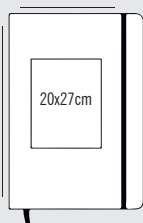

Ecológico

Blanco

90 gr
75 gr

PUNTAS:

Redondas

Rectas

MEDIDAS:

INTERIORES:
Click en el botón

Blanco

90 gr
75 gr

PUNTAS:

Redondas

Rectas

MEDIDAS:

Profesional

Francés

Square

Notebook

Handy

Pocket

Medida especial

INTERIORES:
Click en el botón

LIBRETA ESPIRAL PASTA FLEXIBLE

TIPO DE IMPRESIÓN: