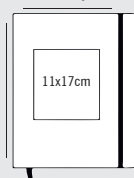

LIBRETA PASTA DURA WIRE '0

(Doble Arillo, Metálico)

TIPO DE IMPRESIÓN:

- Couché Full color

LAMINADOS:

- Brillante
- Mate
- Soft Touch
- Texturizado

PAPEL INTERIOR:

Ahuesado

Ecológico

Blanco

90 gr
75 gr

PUNTAS:

Redondas

Rectas

MEDIDAS:

Profesional

Francés

Square

Notebook

Handy

Pocket

Medida especial

INTERIORES:
Click en el botón