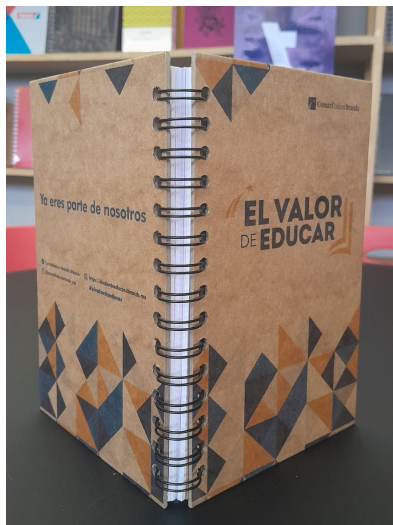

Pocket

Medida especial

INTERIORES:
Click en el botón

LIBRETA PASTA DURA WIRE ´ O KRAFT

(Doble Arillo, Metálico)

TIPO DE IMPRESIÓN:

Full color

LAMINADOS: