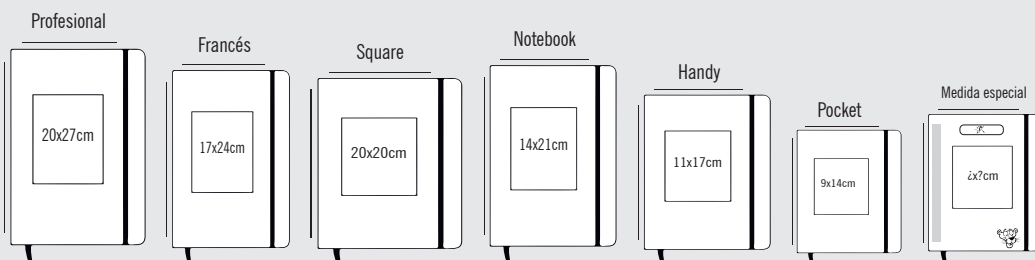

Rectas

INTERIORES:
Click en el botón

LIBRETA PASTA DURA COSIDA

Impresión UV

Lomo cuadrado s/canal

Lomo cuadrado c/canal

Lomo redondo

MEDIDAS:

TIPO DE IMPRESIÓN:
UV
DTF
Serigrafía

LAMINADOS:

PAPEL INTERIOR:

90 gr
75 gr

PUNTAS:

INTERIORES:
Click en el botón

LIBRETA PASTA FLEXIBLE

Flexicover