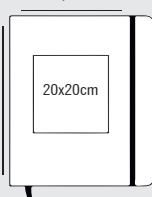

Redondas

Rectas

MEDIDAS:

Profesional

Francés

Square

Notebook

Handy

Pocket

Medida especial

INTERIORES:
Click en el botón

LIBRETA PASTA DURA WIRE ´ O KRAFT

(Doble Arillo, Metálico)

TIPO DE IMPRESIÓN:

Full color

LAMINADOS: