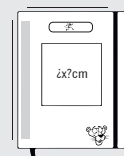

Square

Notebook

Handy

Pocket

Medida especial

INTERIORES:
Click en el botón

LIBRETA ESPIRAL PASTA FLEXIBLE

TIPO DE IMPRESIÓN: