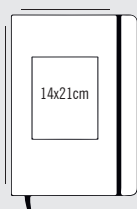

Redondas

Rectas

MEDIDAS:

Profesional

Francés

Square

Notebook

Handy

Rectas

MEDIDAS:

Profesional

Francés

Square

Notebook

Handy

Pocket

Ecológico

Blanco

90 gr
75 gr

PUNTAS:

Redondas

Rectas

MEDIDAS:

INTERIORES:
Click en el botón