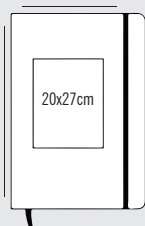

PUNTAS:

Redondas

Rectas

MEDIDAS:

Profesional

Francés

Square

Notebook

Handy

Pocket

Medida especial

INTERIORES:
Click en el botón