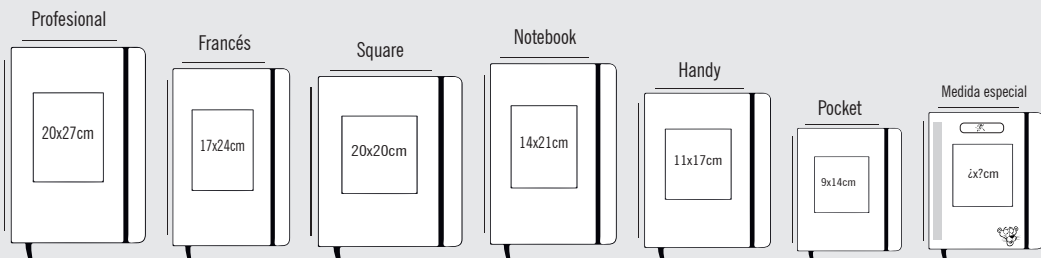

LIBRETA PASTA DURA LOMO COSIDO COUCHÉ

Lomo cuadrado s/canal

Lomo cuadrado c/canal

Lomo redondo

MEDIDAS:

TIPO DE IMPRESIÓN:

- Couché Full color

LAMINADOS: